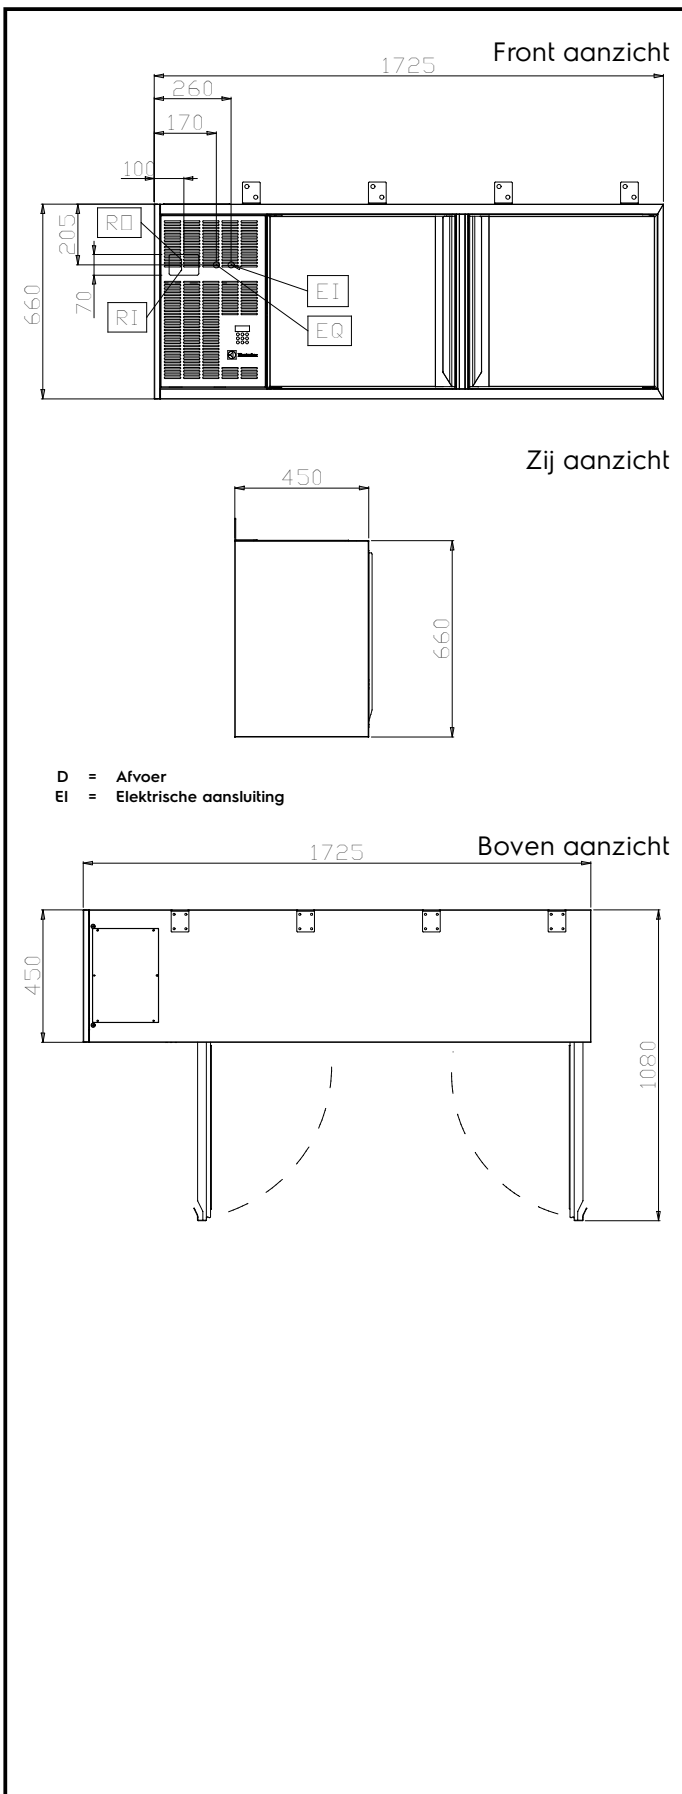

Elektra

Voltage	121959 (PRR2EVT)	220-240 V/1N ph/50 Hz
Aangesloten vermogen		0.04 kW
Stekker type		CE-SCHUKO

Water

Afvoer aansluiting	16mm

Algemene gegevens

Aantal deuren	2
Draairichting deur	1 links en 1 rechts draaiend
Externe afmetingen, lengte	1725 mm
Externe afmetingen, breedte	450 mm
Externe afmetingen, hoogte	660 mm
Interne afmetingen, diepte	358 mm
Interne afmetingen, hoogte	567 mm
Gewicht, netto	70 kg
Waterdichtheid index	IP22

Overige gegevens

Controle type	Digitaal
GWP index	3260
Temperatuur, minimaal	2 °C
Temperatuur, maximaal	10 °C

Duurzaamheid

Geluidsniveau	56 dBA
Koelmiddel	R404A
Koelvermogen	430 W